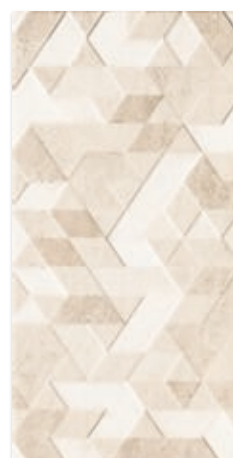

PARADYZ
CERAMIKA

EMILLY
MILIO

PARADYZ.RU
ОФИЦИАЛЬНЫЙ ПАРТНЕР
+7 (495) 545 - 45 - 63

emilly milio 30×60

EMILLY CREMA 30×60

EMILLY CREMA struktura 30×60

EMILLY BEIGE cygaro 3×30

EMILLY BEIGE 30×60

EMILLY BEIGE struktura 30×60

EMILLY BEIGE struktura dekor 30×60

uniwersalna listwa szklana PARADYZ SEPIA 2,3×60

MILIO BEIGE 40×40

4
6000

cm	cm	szt.	m ²	kg
30x60	1,00	5	0,90	15,70
30x60 struktura	1,00	5	0,90	15,70
30x60 struktura dekor	1,00	5	0,90	15,70
3x30 cygaro	0,76	44	-	6,60
2,3x60 listwa szklana	0,80	6	-	1,62
40x40	0,85	10	1,60	28,00